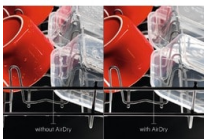

Natuurlijk drogen

De nieuwe AirDry-technologie maximaliseert uw droogprestaties met natuurlijke luchtstroom. De deur opent automatisch 10 cm in de laatste droogfase. Het droogt uw vaat op natuurlijke wijze en verlaagt uw energiekosten.