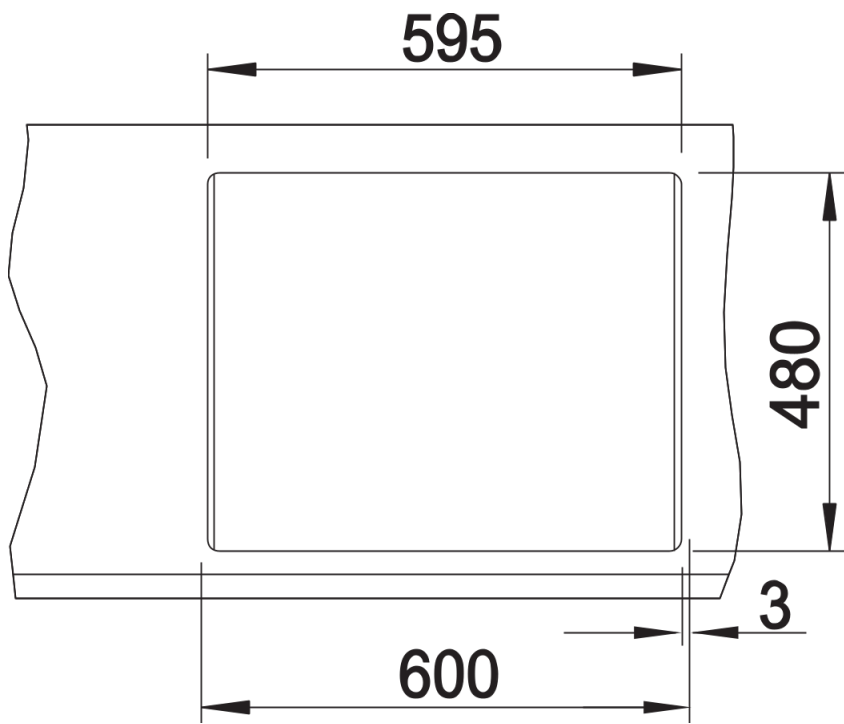

Technische productfiche METRA 6

Item nr. 516179

Voordelen

- Strak, rechthoekig design
- Praktische oplossing voor kleine keukens
- De grote inhoud van de spoelbak biedt nog meer ruimte om de vaat te doen
- De extra spoelbak zorgt voor een hoge mate van gebruikscomfort
- Esthetisch lage profielrand
- Omgekeerd installeerbaar

Bovenaanzicht

Uitgesneden

Vooraanzicht

Zijaanzicht