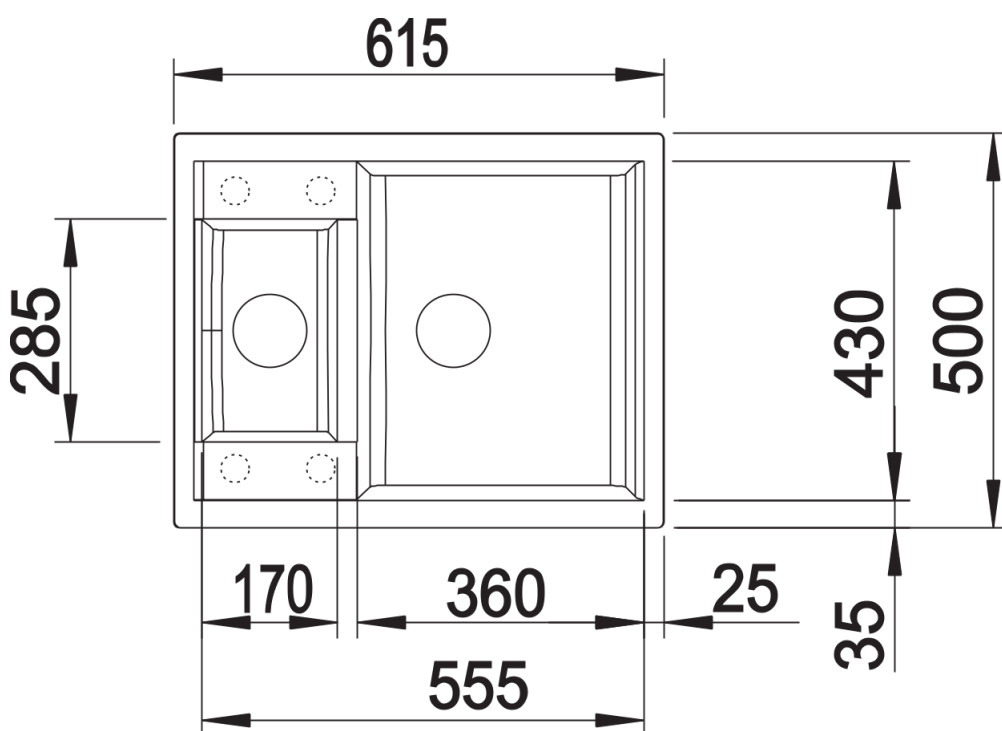

Technische productfiche METRA 6

Item nr. 516179

Voordelen

- Strak, rechthoekig design
- Praktische oplossing voor kleine keukens
- De grote inhoud van de spoelbak biedt nog meer ruimte om de vaat te doen
- De extra spoelbak zorgt voor een hoge mate van gebruikscomfort
- Esthetisch lage profielrand
- Omgekeerd installeerbaar

Bovenaanzicht

Uitgesneden

Vooraanzicht

Zijaanzicht