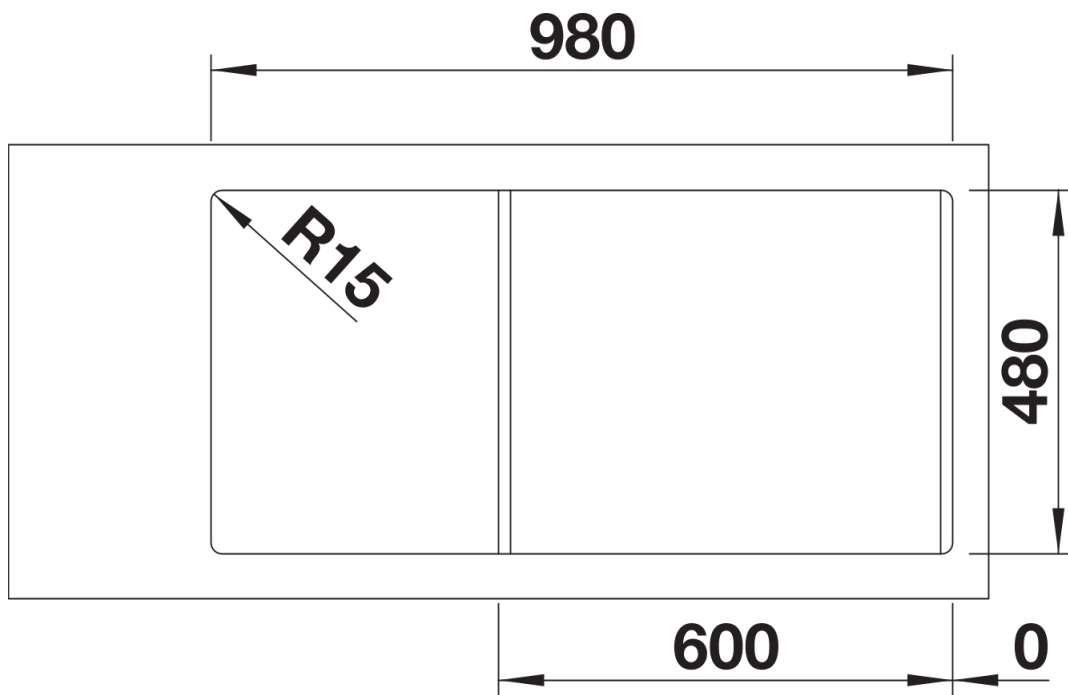

Technische productfiche LEMIS 6 S-IF

Item nr. 523032

Voordelen

- Moderne rechte lijnige vorm
- Groot bakvolume voor meer functionaliteit
- Ruime kraanrichel en groot verlek
- Met elegante vlakke IF-rand: voor opbouw of vlakbouw
- Spoeltafel omkeerbaar

Inbegrepen bij levering

- Plaatsbesparend afloopgarnituur
- korfventielen 3 ½"

Details

Bovenaanzicht

Uitgesneden

Vooraanzicht

Zijaanzicht