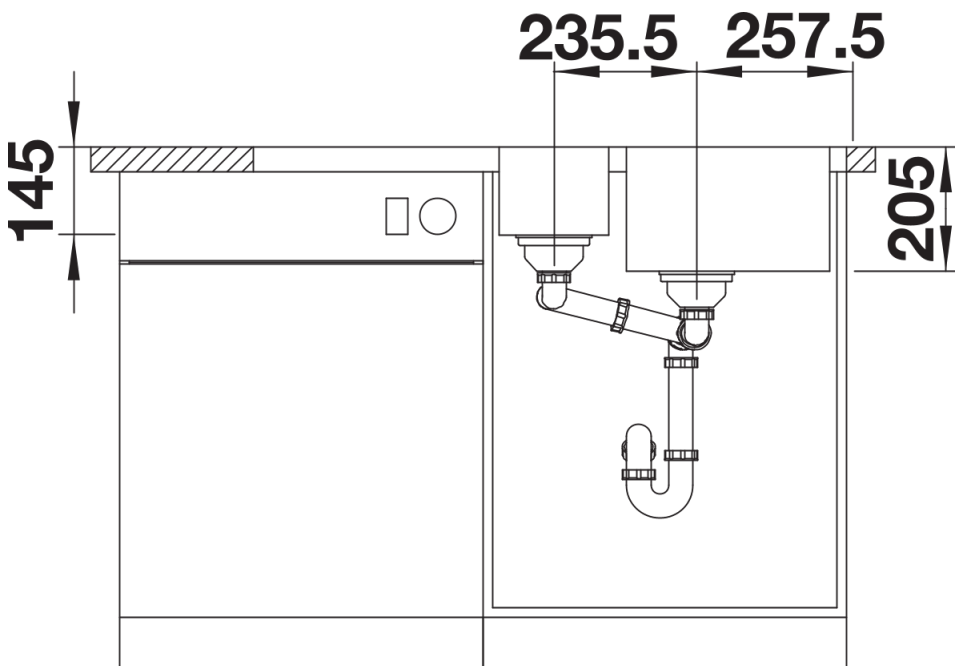

Technische productfiche LEMIS 6 S-IF

Item nr. 523032

Voordelen

- Moderne rechte lijnige vorm
- Groot bakvolume voor meer functionaliteit
- Ruime kraanrichel en groot verlek
- Met elegante vlakke IF-rand: voor opbouw of vlakbouw
- Spoeltafel omkeerbaar

Inbegrepen bij levering

- Plaatsbesparend afloopgarnituur
- korfventielen 3 ½"

Details

Bovenaanzicht

Uitgesneden

Vooraanzicht

Zijaanzicht