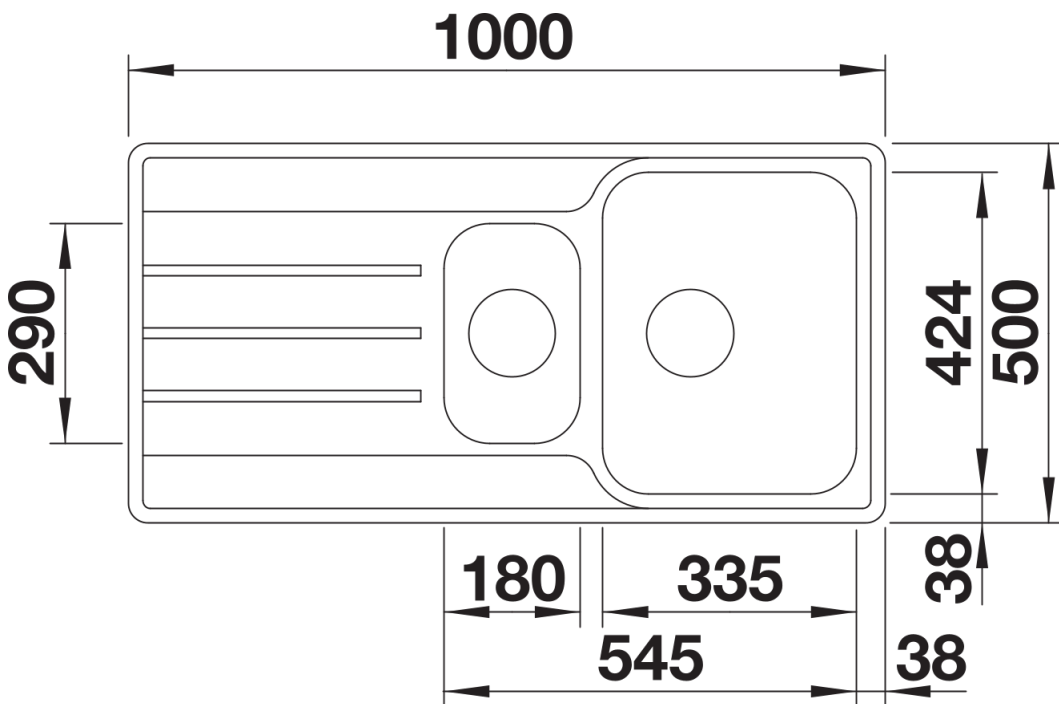

Technische productfiche LEMIS 6 S-IF

Item nr. 523032

Voordelen

- Moderne rechte lijnige vorm
- Groot bakvolume voor meer functionaliteit
- Ruime kraanrichel en groot verlek
- Met elegante vlakke IF-rand: voor opbouw of vlakbouw
- Spoeltafel omkeerbaar

Inbegrepen bij levering

- Plaatsbesparend afloopgarnituur
- korfventielen 3 ½"

Details

Bovenaanzicht

Uitgesneden

Vooraanzicht

Zijaanzicht