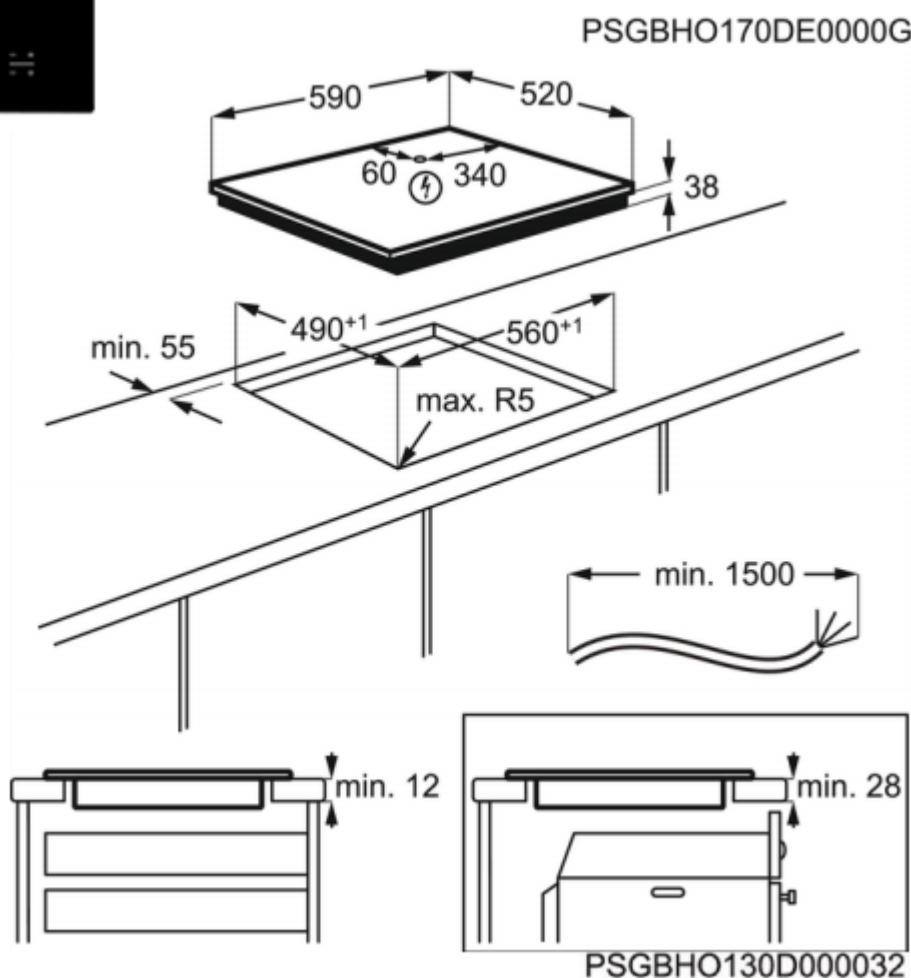

ZEV6340FBA Inbouwkookplaat

Kenmerken :

- Geschikt voor standaard inbouw, niet voor vlakbouw
- TouchControl-bediening
- Zone links vooraan: 2300W/210mm
- Zone links achteraan: 1200W/145mm
- Zone rechts vooraan: 1200W/145mm
- Zone rechts achteraan: 1800W/180mm
- Restwarmte-indicatie
- Kinderbeveiliging
- Automatische uitschakeling
- Eenvoudige installatie dankzij modulesysteem
- Plaats bediening: vooraan rechts
- Akoestisch signaal
- Kleur: zwart
- Vitrokeramische kookplaat

Technische gegevens :

- Kookplaat : vitro
- Aansluitwaarde (W) : 6500
- Totaal vermogen gas (W) : 0
- Afmetingen (BxD) in mm : 590x520
- Inbouwafmetingen (HxBxD) in mm : 38x560x490
- Type kader : Zonder kader
- Kleur : Zwart
- Pottendragers : Geen
- Netspanning (V) : 220-240
- Kleur Engels : Black
- EAN Code : 7332543486267
- Product Partner Code : All Open

Productbeschrijving :

Vitrokeramische kookplaat, 57 cm, 4 zones, TouchControl, afgeronde rand