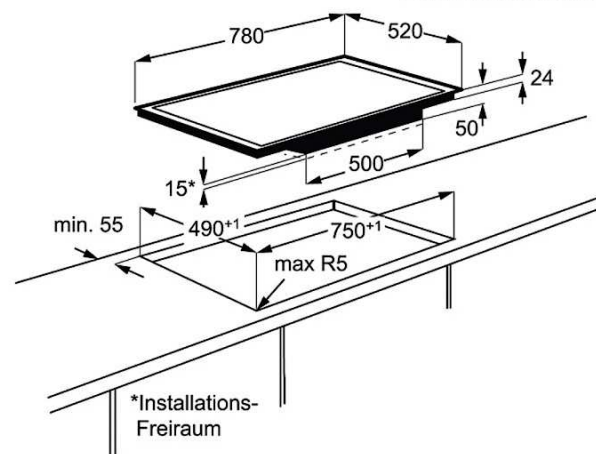

HKM85510FB Inbouwkookplaat

PSGBHO130D000037