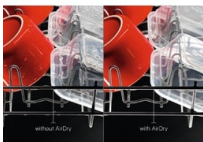

Natuurlijk drogen

De nieuwe AirDry-technologie maximaliseert uw droogprestaties met natuurlijke luchtstroom. De deur opent automatisch 10 cm in de laatste droogfase. Het droogt uw vaat op natuurlijke wijze en verlaagt uw energiekosten.