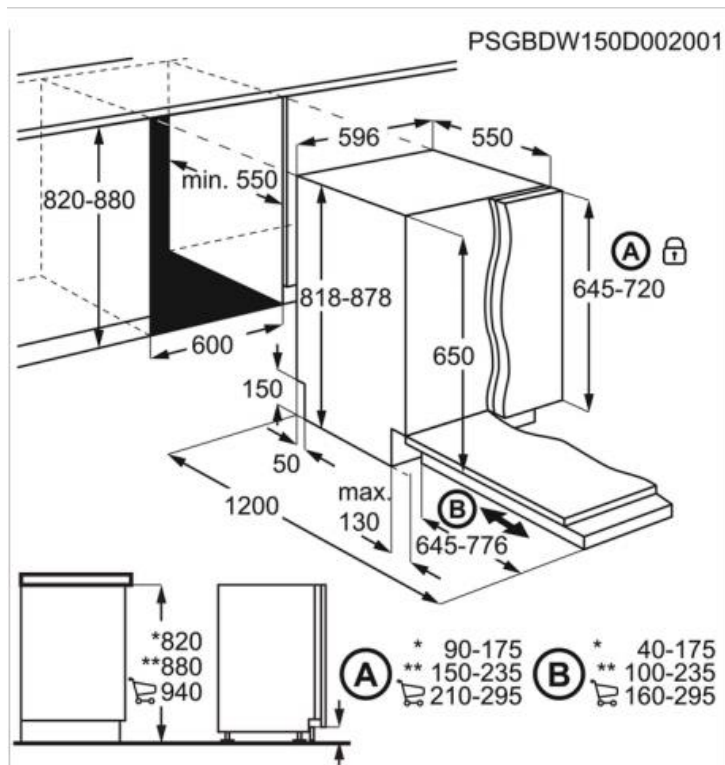

ZDT22003FA Vaatwasser

Kenmerken :

- Installatie: Volledig integreerbaar
- Water- en energieverbruik: 11 l, 1.039 kWh voor Eco 50°C
- Inverter motor
- 5 programma's, 3 temperaturen
- Vaatwasprogramma's: Eco 50°C, Intensief 70°C, Normal 65°, Quick Wash 65°, Spoelen
- Bestekmandje
- Uitgestelde start: 3u
- AirDry technologie met AutoDoor systeem
- Warmwateraansluiting tot 60°C
- Indicatie zout en glansspoelmiddel bijvullen
- Op hoogte installeerbaar
- Aquastop systeem
- Geluidsniveau: slechts 49 dB
- Bovenkorf met opklapbare kopjeshouders
- Onderkorf met vast bordenrek
- Laadcapaciteit: 13 couverts (IEC)

Technische gegevens :

- Energieklasse : A+
- Droogresultaat : A
- Geluidsniveau (dB) : 49
- Aantal couverts : 13
- Installatie : Inbouw
- Afmetingen (HxBxD) in mm : 818x596x550
- Inbouwafmetingen (min-maxHxBxD) in mm : 820-880x600x550
- Wasresultaat : A
- Jaarlijks energieverbruik (kWh) : 295
- Energieverbruik (kWh) : 1.039
- Waterverbruik (L) : 11
- Jaarlijks waterverbruik (L) : 3080
- Duur standaardprogramma (min) : 227
- Referentieprogramma voor energielabel : Eco 50°C
- Kleur bedieningspaneel : Zwart
- Lengte watertoevoerslang (cm) : 150
- Lengte waterafvoerslang (cm) : 150
- Zekering : 10
- Aansluitwaarde (W) : 1950
- Netspanning (V) : 220-240
- EAN Code : 7332543554867
- Product Partner Code : All Open

Productbeschrijving :

Vaatwasser, volledig integreerbaar, 49 dB, 5 progr., 3 temp., 13 bestekken, AirDry