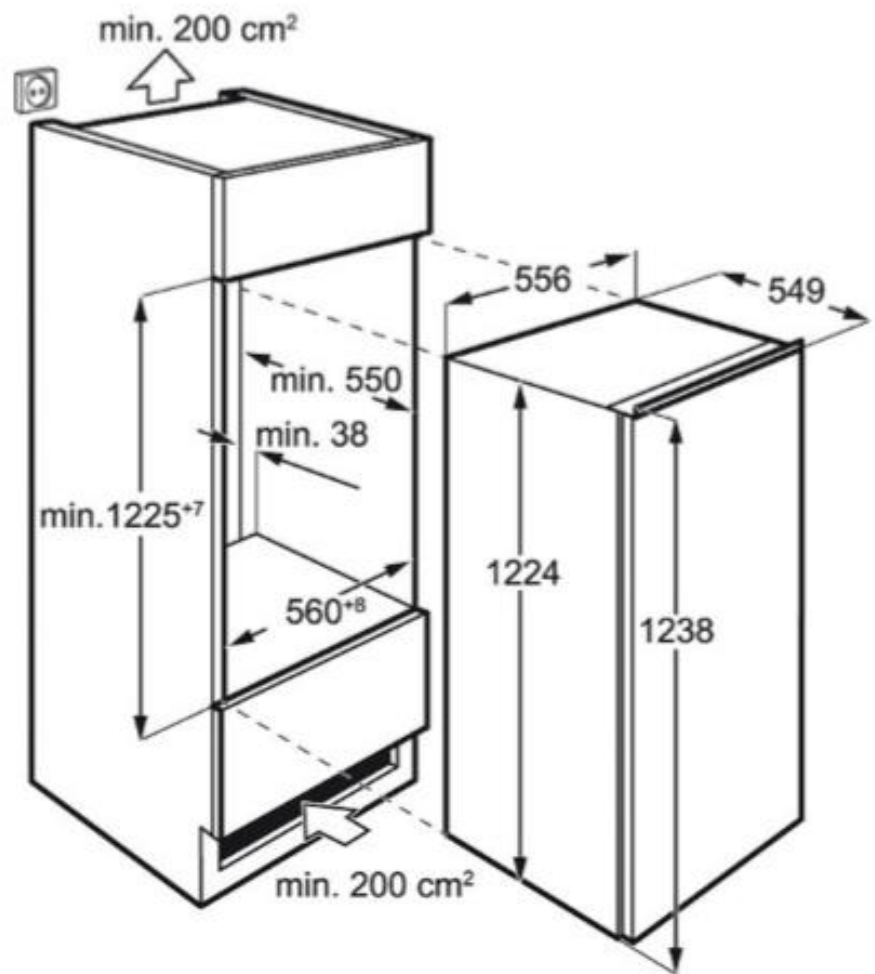

SKE81221AC Koelkast

Kenmerken :

- LCD-display met TouchControl
- Netto inhoud koelruimte: 202 L
- Automatische ontthooing van de koelruimte
- Stevige leggers van veiligheidsglas
- Optionele toebehoren: 360° draaiende legger A6RHSW31 SpinView®, en uitschuifbare legger met uitneembaar plateau A6RHES31
- Visueel en akoestisch alarm bij open deur
- Deurscharnieren: rechts & omkeerbaar
- Deur op deur montage
- Coolmatic-functie voor het snel koelen van vers voedsel
- Vakantie-functie
- LED interieurverlichting
- SoftClosing: zacht sluitende deur
- Extreem stil: slechts 35 dB

Technische gegevens :

- Energieklasse : A++
- Netto inhoud koelgedeelte (L) : 202
- Netto inhoud vriesvak (L) : 0
- Geluidsniveau (dB) : 35
- Installatie : Inbouw
- Afmetingen (HxBxD) in mm : 1219x556x550
- Inbouwafmetingen (HxBxD) in mm : 1225x560x550
- Jaarlijks energieverbruik (kWh) : 103
- Vriesvak : Geen
- Netto inhoud chill zone (L) : 0
- Type bediening : Elektronisch, Tiptoetsbediening
- Speciale functie : SoftClosing
- Klimaatklasse : SN-N-ST-T
- Aansluitwaarde (W) : 130
- Kleur : Wit
- Netspanning (V) : 230-240
- EAN Code : 7332543505463
- Product Partner Code : All Partn

Productbeschrijving :

Eendeurskoelkast, 122 cm, TouchControl, deur op deur, SoftClosing, A++