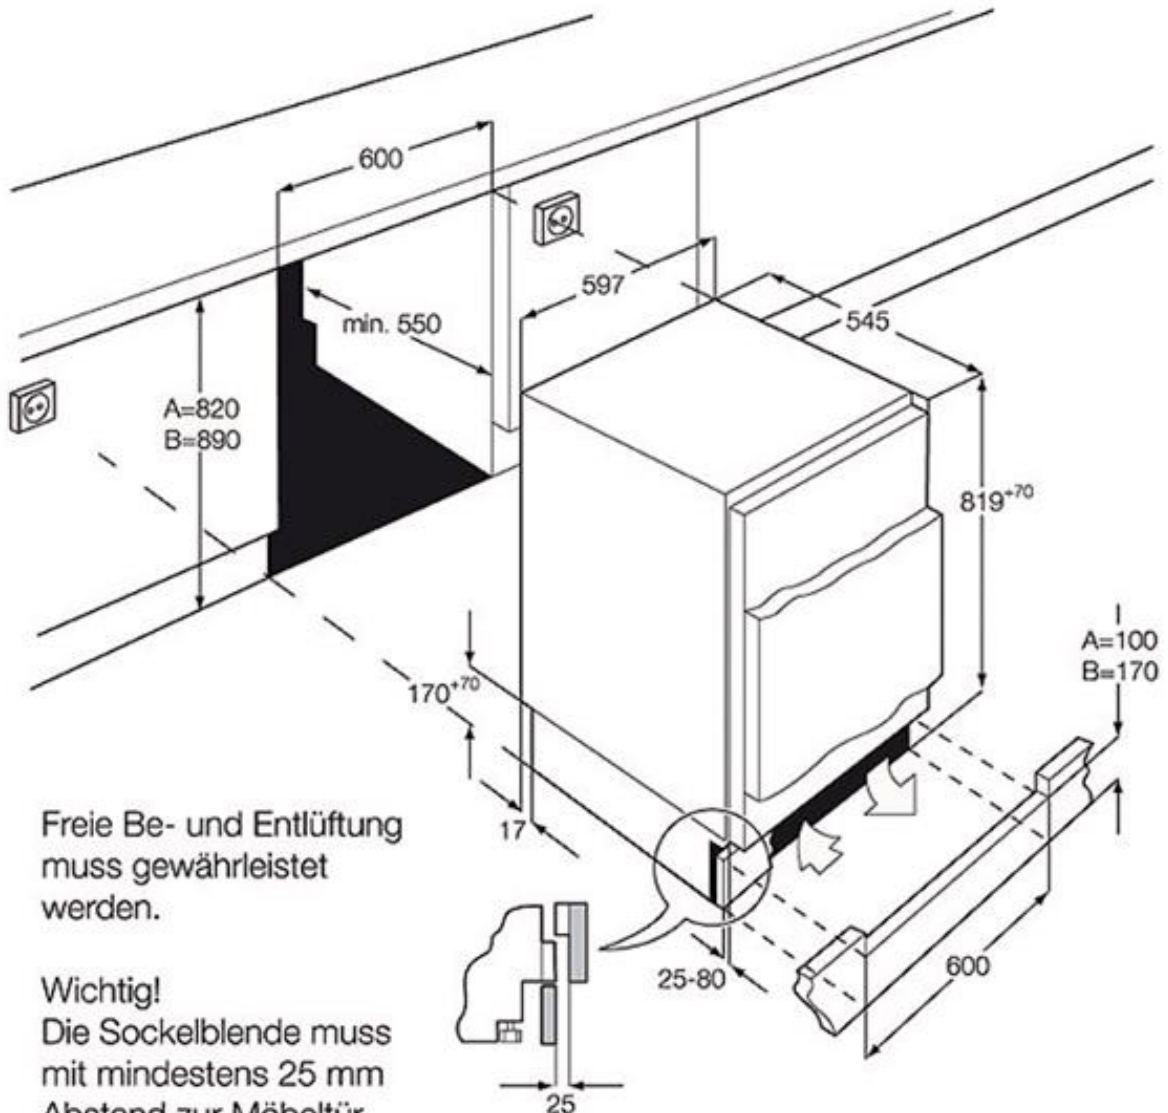

SKB58211AF Koelkast

Productbeschrijving :

Onderbouwkoelkast, 82 cm, deur op deur, A+

Kenmerken :

- Netto inhoud koelruimte: 133 L
- Mechanische temperatuurregeling
- Extreem stil: slechts 36 dB
- Automatische ontthooing van de koelruimte
- LED interieurverlichting
- Deurscharnieren: rechts & omkeerbaar
- Deur op deur montage
- Stevige leggers van veiligheidsglas
- Leggers koelruimte: 3, glas
- Laden koelruimte: 1
- Voet apparaat: Front adjustable rollers
- 820 mm inbouwhoogte
- Eierrekje: 1 rekje voor 6 eieren
- Kleur: wit
- Verlichting: LED

Technische gegevens :

- Afmetingen (HxBxD) in mm : 815x596x550
- Energieklasse : A+
- Jaarlijks energieverbruik (kWh) : 118
- Netto inhoud koelgedeelte (L) : 133
- Vriesvak : Geen
- Netto inhoud vriesvak (L) : 0
- Netto inhoud chill zone (L) : 0
- Klimaatklasse : SN-N-ST-T
- Geluidsniveau (dB) : 36
- Installatie : Inbouw
- Totale netto inhoud (liter) : 133
- Inbouwafmetingen (HxBxD) in mm : 820x600x550
- Kleur : wit
- Aansluitwaarde (W) : 110
- Netspanning (V) : 230-240
- Zekering : 10
- Lengte aansluitsnoer (m) : 1.8

Freie Be- und Entlüftung muss gewährleistet werden.

Wichtig!
Die Sockelblende muss mit mindestens 25 mm Abstand zur Möbeltür montiert werden.