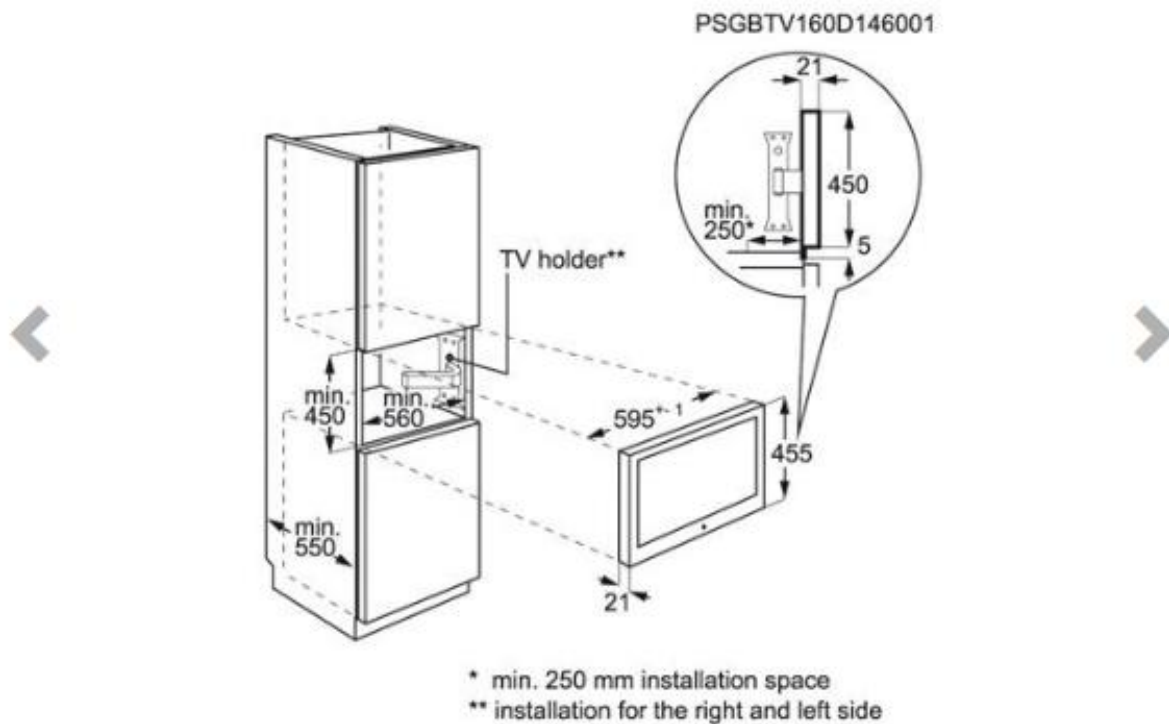

KTK884520M AEG TV

Inbouw LCD TV nis45 RVS, 22inch., incl. DVD speler en afstandsbediening

Omschrijving

Altijd op de hoogte van het laatste nieuws, zelfs tijdens het koken

Met deze stijlvolle, roestvrijstalen HD TV ingebouwd in uw keuken hoeft u nooit meer het journaal of uw favoriete programma te missen, zelfs niet als u aan het koken bent of van een maaltijd geniet.

Compacte TV voor in uw keuken die overal perfect bij past

Deze compacte LCD TV past perfect bij uw andere inbouwapparaten, wat u helpt om de stijl van uw keuken perfect op één lijn te brengen.

Kenmerken :

Inbouw TV in lijn met de compact range
Inclusief afstandsbediening
Aansluitingen: DVB-T voor digitale en analoge aansluiting, PC, S-Video, scart, antenne

Technische gegevens :

Installatie : Inbouw, geïntegreerd
TV screen diagonal inches : 22
TV screen type : LCD
Kleur : vlek vrij roestvrij staal
Lengte aansluitsnoer (m) : 1.6
TV Power W : 60
TV frame Height mm : 356
TV frame Width mm : 516
TV frame Depth mm : 24
Inbouwmaten hxbxd (in mm) : 455x594x20