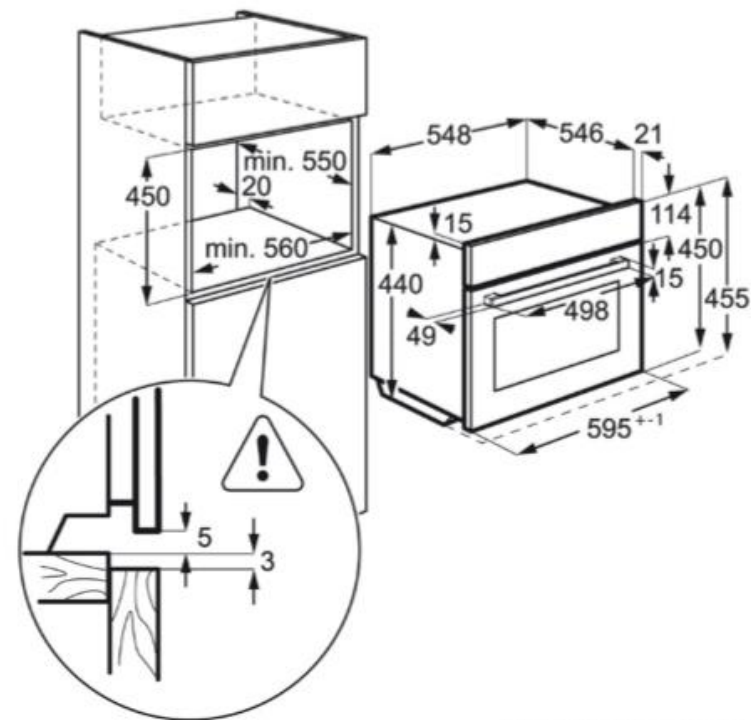

Meer voordelen :

- De Safe to Touch Plus deur zorgt ervoor dat de buitenkant van de deur koel blijft.
- Plaats ovenlades makkelijk in de rekken
- Anti-vingerafdruklaag om lelijke vingerafdrukken te voorkomen