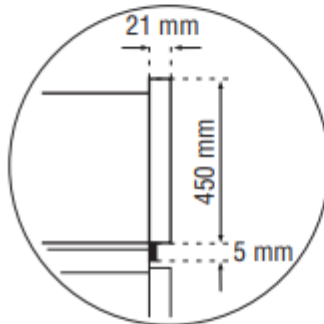

Espresso apparaat KKK884500M

Technische specificaties

Grinder capacity gr	200
Water tank capacity lt	1.8
Buitenmaat (hoogte) in mm	455
Breedte (in mm)	595
Diepte (in mm)	361
Inbouwafmetingen (HxBxD) in mm	450x560x550
Kleur	Vingervlekvrrije inox
Voltage (V)	220-240
Drawer	Nee
Aansluitwaarde (W)	1350
Lengte aansluitsnoer (m)	1.7
Zekering	No
Kleurbenaming Engels	Stainless steel with antifingerprint
EAN Code	7332543501151
Product Partner Code	KR Partn