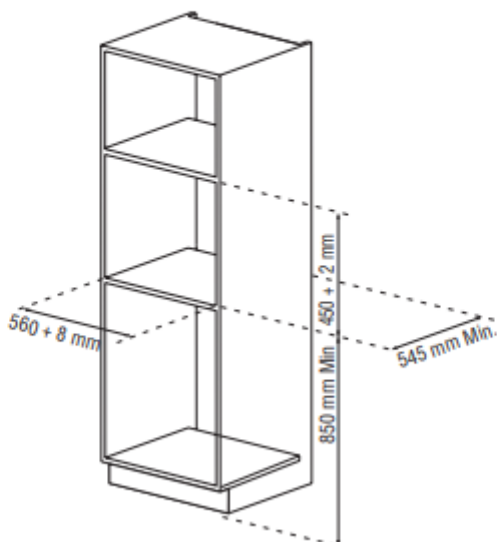

Espresso apparaat KKK884500M

Technische specificaties

Grinder capacity gr	200
Water tank capacity lt	1.8
Buitenmaat (hoogte) in mm	455
Breedte (in mm)	595
Diepte (in mm)	361
Inbouwafmetingen (HxBxD) in mm	450x560x550
Kleur	Vingervlekvrrije inox
Voltage (V)	220-240
Drawer	Nee
Aansluitwaarde (W)	1350
Lengte aansluitsnoer (m)	1.7
Zekering	No
Kleurbenaming Engels	Stainless steel with antifingerprint
EAN Code	7332543501151
Product Partner Code	KR Partn