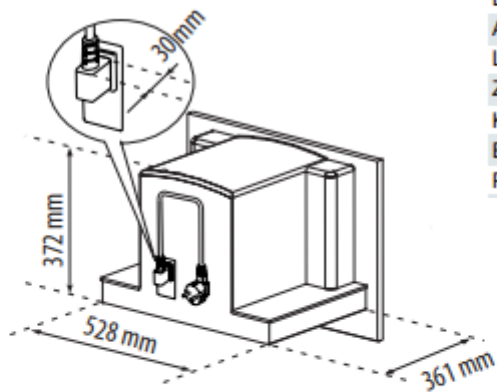

Espresso apparaat KKK884500M

Technische specificaties

Grinder capacity gr	200
Water tank capacity lt	1.8
Buitenmaat (hoogte) in mm	455
Breedte (in mm)	595
Diepte (in mm)	361
Inbouwafmetingen (HxBxD) in mm	450x560x550
Kleur	Vingervlekvrrije inox
Voltage (V)	220-240
Drawer	Nee
Aansluitwaarde (W)	1350
Lengte aansluitsnoer (m)	1.7
Zekering	No
Kleurbenaming Engels	Stainless steel with antifingerprint
EAN Code	7332543501151
Product Partner Code	KR Partn