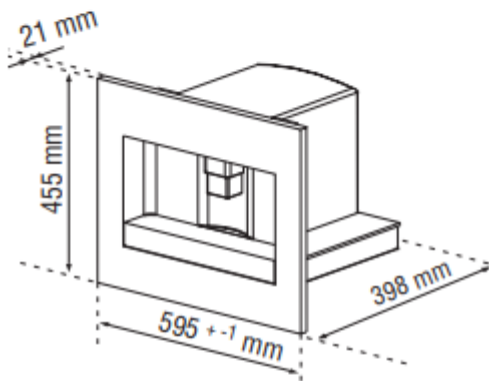

Espresso apparaat KKK884500M

Technische specificaties

Grinder capacity gr	200
Water tank capacity lt	1.8
Buitenmaat (hoogte) in mm	455
Breedte (in mm)	595
Diepte (in mm)	361
Inbouwafmetingen (HxBxD) in mm	450x560x550
Kleur	Vingervlekvrrije inox
Voltage (V)	220-240
Drawer	Nee
Aansluitwaarde (W)	1350
Lengte aansluitsnoer (m)	1.7
Zekering	No
Kleurbenaming Engels	Stainless steel with antifingerprint
EAN Code	7332543501151
Product Partner Code	KR Partn