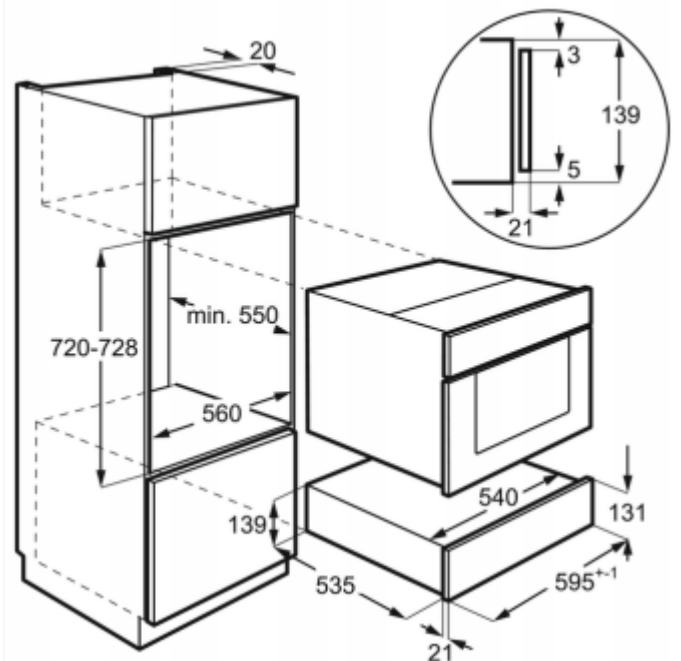

## KDK911422M Warmhoudlade

PSGBDR160D363007

PSGBDR160D363008

### Kenmerken :

- Inbouw warmhoudlade
- Functies: Warmhouden couverts, Ontdooien, Warmhouden gerechten, Deeg rijzen
- Laadcapaciteit voor max. 6 borden, afhankelijk van de grootte
- Aanpasbare temperaturen: 30-80°C
- Warme lucht-circulatiesysteem
- Anti-slip bekleding voor extra stabiliteit
- Binnenmaten lade (HxBxD) in mm: 100 x 470 x 500
- Gemakkelijke Push Pull opening
- Vingervlekvrije inox

### Technische gegevens :

- Inbouwafmetingen (HxBxD) in mm : 141x560x550
- Afmetingen (HxBxD) in mm : 140x595x535
- Kleur : zwart/vingervlekvrije inox
- Aansluitwaarde (W) : 430
- Netspanning (V) : 220-240
- Kleur Engels : Black/Stainless steel with antifingerprint
- EAN Code : 7332543501113
- Product Partner Code : KR Open

### Productbeschrijving :

Warmhoudlade (140 mm), zonder handgreep, inox