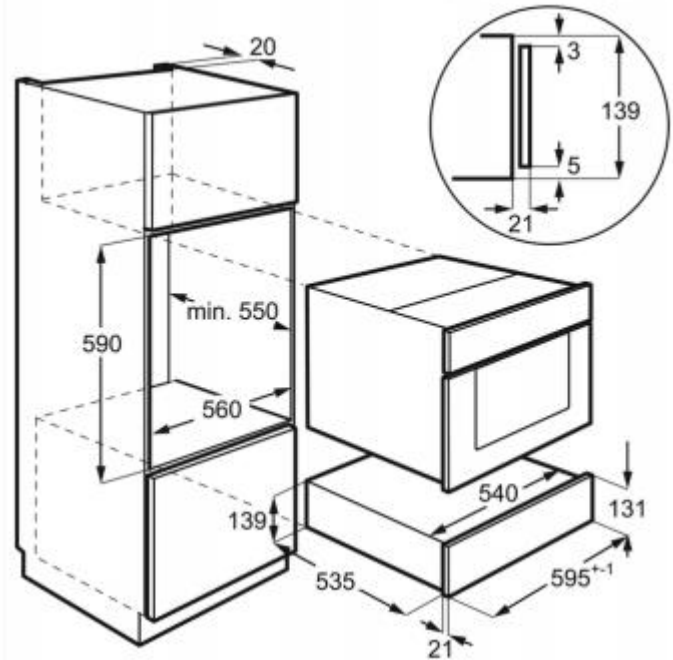

## KDK911422M Warmhoudlade

PSGBDR160D363007

PSGBDR160D363008

### Kenmerken :

- Inbouw warmhoudlade
- Functies: Warmhouden couverts, Ontdooien, Warmhouden gerechten, Deeg rijzen
- Laadcapaciteit voor max. 6 borden, afhankelijk van de grootte
- Aanpasbare temperaturen: 30-80°C
- Warme lucht-circulatiesysteem
- Anti-slip bekleding voor extra stabiliteit
- Binnenmaten lade (HxBxD) in mm: 100 x 470 x 500
- Gemakkelijke Push Pull opening
- Vingervlekvrije inox

### Technische gegevens :

- Inbouwafmetingen (HxBxD) in mm : 141x560x550
- Afmetingen (HxBxD) in mm : 140x595x535
- Kleur : zwart/vingervlekvrije inox
- Aansluitwaarde (W) : 430
- Netspanning (V) : 220-240
- Kleur Engels : Black/Stainless steel with antifingerprint
- EAN Code : 7332543501113
- Product Partner Code : KR Open

### Productbeschrijving :

Warmhoudlade (140 mm), zonder handgreep, inox