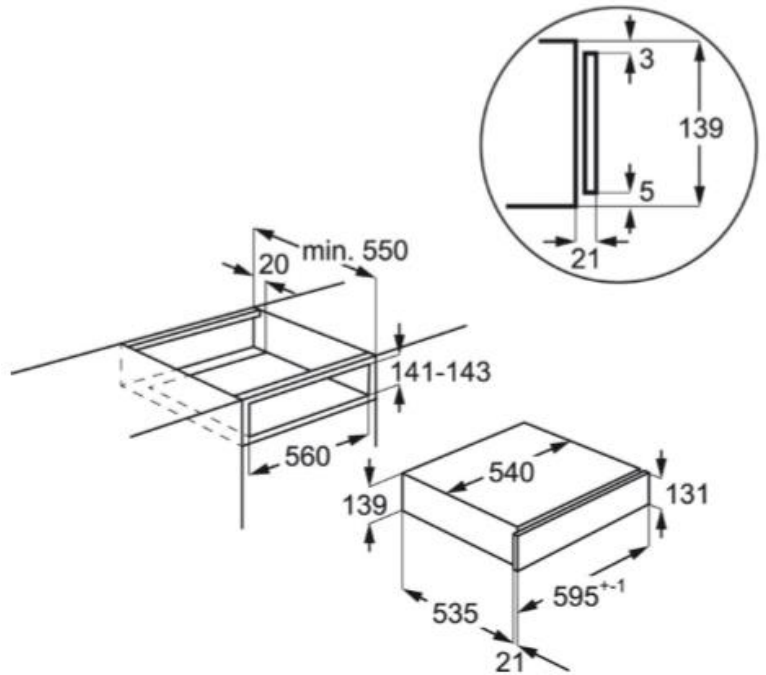

## KDE911422B Warmhoudlade

PSGBDR160D363008

### Kenmerken :

- Inbouw warmhoudlade
- Functies: Warmhouden couverts, Ontdooien, Warmhouden gerechten, Deeg rijzen
- Laadcapaciteit voor max. 6 borden, afhankelijk van de grootte
- Aanpasbare temperaturen: 30-80°C
- Warme lucht-circulatiesysteem
- Anti-slip bekleding voor extra stabiliteit
- Binnenmaten lade (HxBxD) in mm: 100 x 470 x 500
- Gemakkelijke Push Pull opening

### Technische gegevens :

- Inbouwafmetingen (HxBxD) in mm : 141x560x550
- Afmetingen (HxBxD) in mm : 140x595x535
- Kleur : Zwart
- Aansluitwaarde (W) : 430
- Netspanning (V) : 220-240
- Kleur Engels : Black
- EAN Code : 7332543501342
- Product Partner Code : E - Generic Partner All

### Productbeschrijving :

Warmhoudlade (140 mm), zonder handgreep, ProBlack