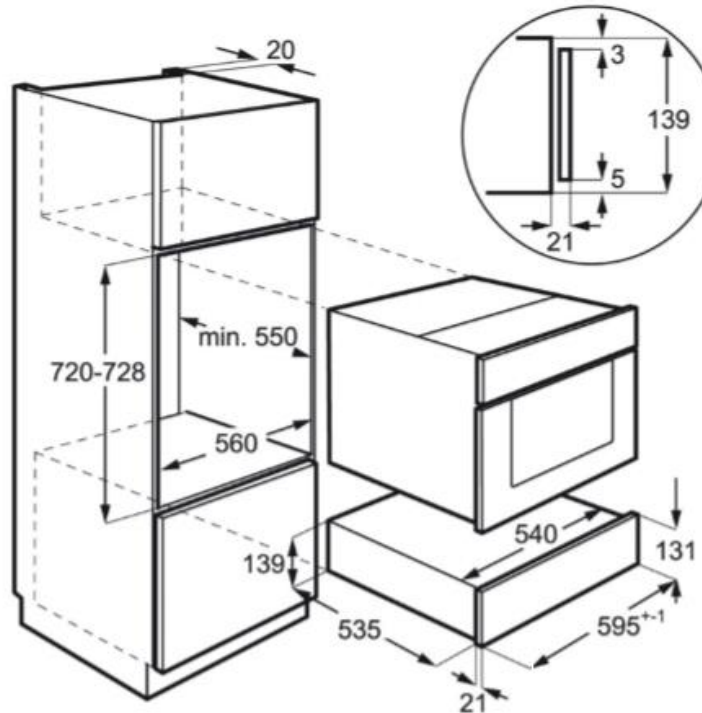

## KDE911422B Warmhoudlade

PSGBDR160D363008

### Kenmerken :

- Inbouw warmhoudlade
- Functies: Warmhouden couverts, Ontdooien, Warmhouden gerechten, Deeg rijzen
- Laadcapaciteit voor max. 6 borden, afhankelijk van de grootte
- Aanpasbare temperaturen: 30-80°C
- Warme lucht-circulatiesysteem
- Anti-slip bekleding voor extra stabiliteit
- Binnenmaten lade (HxBxD) in mm: 100 x 470 x 500
- Gemakkelijke Push Pull opening

### Technische gegevens :

- Inbouwafmetingen (HxBxD) in mm : 141x560x550
- Afmetingen (HxBxD) in mm : 140x595x535
- Kleur : Zwart
- Aansluitwaarde (W) : 430
- Netspanning (V) : 220-240
- Kleur Engels : Black
- EAN Code : 7332543501342
- Product Partner Code : E - Generic Partner All

### Productbeschrijving :

Warmhoudlade (140 mm), zonder handgreep, ProBlack