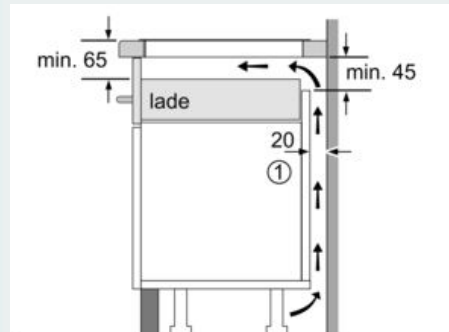

#### Installatie

- Toestelafmetingen (HxBxD): 51 x 812 x 520
- Inbouwafmetingen (HxBxD) : 51 x 750 x (490 - 500)
- Minimale dikte van het werkblad: 16 mm
- Aansluitwaarde: 7400 W
- Energiebeheer-functie: beperk het maximale vermogen indien nodig (afhankelijk van de zekering van de elektrische installatie).
- Aansluitsnoer: 110 cm, Aansluitkabel inbegrepen

### Maattekeningen

① Er moet voor een ventilatiespleet worden gezorgd.

Afmetingen in mm

① Er moet voor een ventilatiespleet worden gezorgd.

Afmetingen in mm

① Er moet voor een ventilatiespleet worden gezorgd.

Afmetingen in mm

Afmetingen in mm