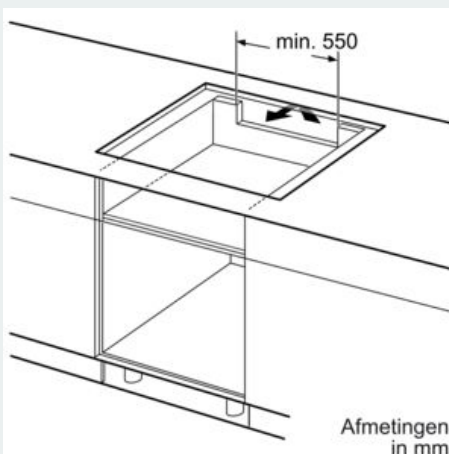

#### Installatie

- Toestelafmetingen (HxBxD): 51 x 812 x 520
- Inbouwafmetingen (HxBxD) : 51 x 750 x (490 - 500)
- Minimale dikte van het werkblad: 16 mm
- Aansluitwaarde: 7400 W
- Energiebeheer-functie: beperk het maximale vermogen indien nodig (afhankelijk van de zekering van de elektrische installatie).
- Aansluitsnoer: 110 cm, Aansluitkabel inbegrepen

### Maattekeningen

① Er moet voor een ventilatiespleet worden gezorgd.

Afmetingen in mm

① Er moet voor een ventilatiespleet worden gezorgd.

Afmetingen in mm

① Er moet voor een ventilatiespleet worden gezorgd.

Afmetingen in mm

Afmetingen in mm