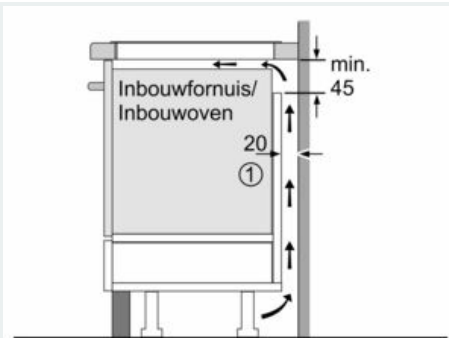

iQ700, Induction kookplaat, 80 cm EX877LYV5E

Maattekeningen

① Er moet voor een ventilatiespleet worden gezorgd.

Afmetingen in mm