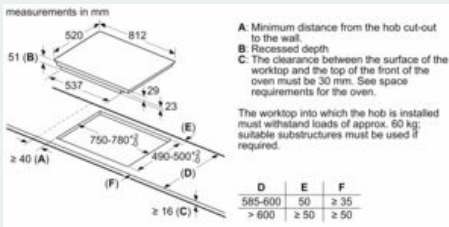

#### Installatie

- Toestelafmetingen (HxBxD): 51 x 812 x 520
- Inbouwafmetingen (HxBxD) : 51 x 750 x (490 - 500)
- Minimale dikte van het werkblad: 16 mm
- Aansluitwaarde: 7400 W
- Energiebeheer-functie: beperk het maximale vermogen indien nodig (afhankelijk van de zekering van de elektrische installatie).
- Aansluitsnoer: 110 cm, Aansluitkabel inbegrepen

### Maattekeningen

① Er moet voor een ventilatiespleet worden gezorgd.

Afmetingen in mm

① Er moet voor een ventilatiespleet worden gezorgd.

Afmetingen in mm

① Er moet voor een ventilatiespleet worden gezorgd.

Afmetingen in mm

Afmetingen in mm