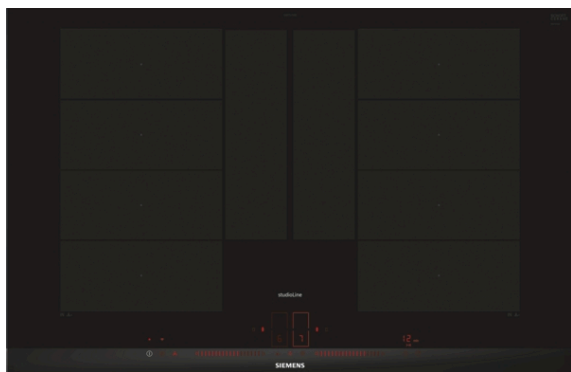

## iQ700, Induction kookplaat, 80 cm EX877LYV5E

De moderne flexInduction kookplaat – voor meer flexibiliteit bij het koken.

- ✓ flexInduction Plus – Slimme, uitgebreide kookzone die zich aan je kookgerei aanpast
- ✓ Informatie over je kookplaat, waar je ook bent - met de Home Connect app op smartphone of tablet.
- ✓ fryingSensor Plus – Nooit meer laat u nog iets aanbranden.
- ✓ powerMove Plus: pas het vermogensniveau in 3 stappen aan door het kookgerei te verplaatsen.
- ✓ powerBoost – Verhoogt het vermogen van een inductiezone tot 50%.

#### Technische gegevens

Productnaam/ Productfamilie : kookplaat glaskeramiek  
 Uitvoering : Inbouw  
 Energiesoort : Elektrisch  
 Aantal zones dat tegelijk kan worden gebruikt : 4  
 Inbouwafmetingen : 51 x 750-780 x 490-500 mm  
 Breedte apparaat : 812 mm  
 Afmetingen van het toestel : 51 x 812 x 520 mm  
 Afmetingen inclusief verpakking hxbxd : 126 x 953 x 608 mm  
 Nettogewicht : 14,4 kg  
 Brutowicht : 18,1 kg  
 Indicator restwarmte : Apart  
 Positie bedieningspaneel : Front  
 Materiaal vangschaal : Glaskeramisch  
 Kleur oppervlak : Zwart  
 Lengte elektriciteits snoer : 110 cm  
 EAN-code : 4242003838709  
 Spanning : 220-240 V  
 Frequentie : 50; 60 Hz