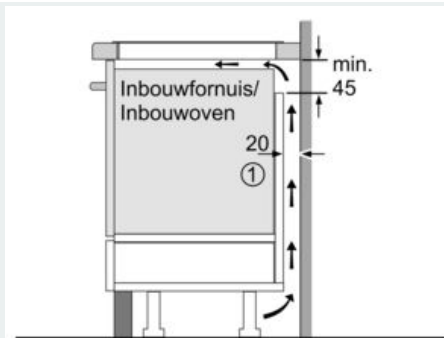

① Er moet voor een ventilatiespleet worden gezorgd.

Afmetingen in mm