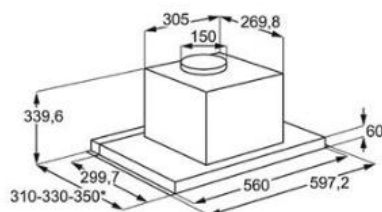

DPE3640M AEG Vlakscherm Afzuigkap

Vlakscherm afzuiger 60cm RVS, 581m3/u, 70dB, halogeen, Energie C

Eigenschappen

Algemene kenmerken

Bouw	Inbouw
Categorie	Vlakscherm afzuigkap
Levertijd	1 t/m 3 werkdagen
Merk	AEG
Ook bekend als	DPE3640M

Gewicht en omvang

Breedte	59.72 cm
Diepte	35 cm
Gewicht	10.3 kg
Hoogte	33.96 cm

Energie

AC invoer voltage	220-240 V
Energie-efficiëntieklasse	C
Jaarlijks energieverbruik	93 kWu

Filteren

Aantal filters	1 stuk(s)
Soort vetfilter	RVS
Verwijderbare filter	Ja

Verpakking

Gewicht verpakking	12.5 kg

Design

Aantal lampen	2
Aantal motors	1
Ingebouwd display	Nee
Kleur van het product	RVS
Motor inbegrepen	Ja
Soort	Semi-ingebouwd (uittrekbaar)
Soort bediening	Knoppen