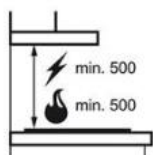

DPE3640M AEG Vlakscherm Afzuigkap

Vlakscherm afzuiger 60cm RVS, 581m3/u, 70dB, halogeen, Energie C

Eigenschappen

Algemene kenmerken

Bouw	Inbouw
Categorie	Vlakscherm afzuigkap
Levertijd	1 t/m 3 werkdagen
Merk	AEG
Ook bekend als	DPE3640M

Gewicht en omvang

Breedte	59.72 cm
Diepte	35 cm
Gewicht	10.3 kg
Hoogte	33.96 cm

Energie

AC invoer voltage	220-240 V
Energie-efficiëntieklasse	C
Jaarlijks energieverbruik	93 kWu

Filteren

Aantal filters	1 stuk(s)
Soort vetfilter	RVS
Verwijderbare filter	Ja

Verpakking

Gewicht verpakking	12.5 kg

Design

Aantal lampen	2
Aantal motors	1
Ingebouwd display	Nee
Kleur van het product	RVS
Motor inbegrepen	Ja
Soort	Semi-ingebouwd (uittrekbaar)
Soort bediening	Knoppen