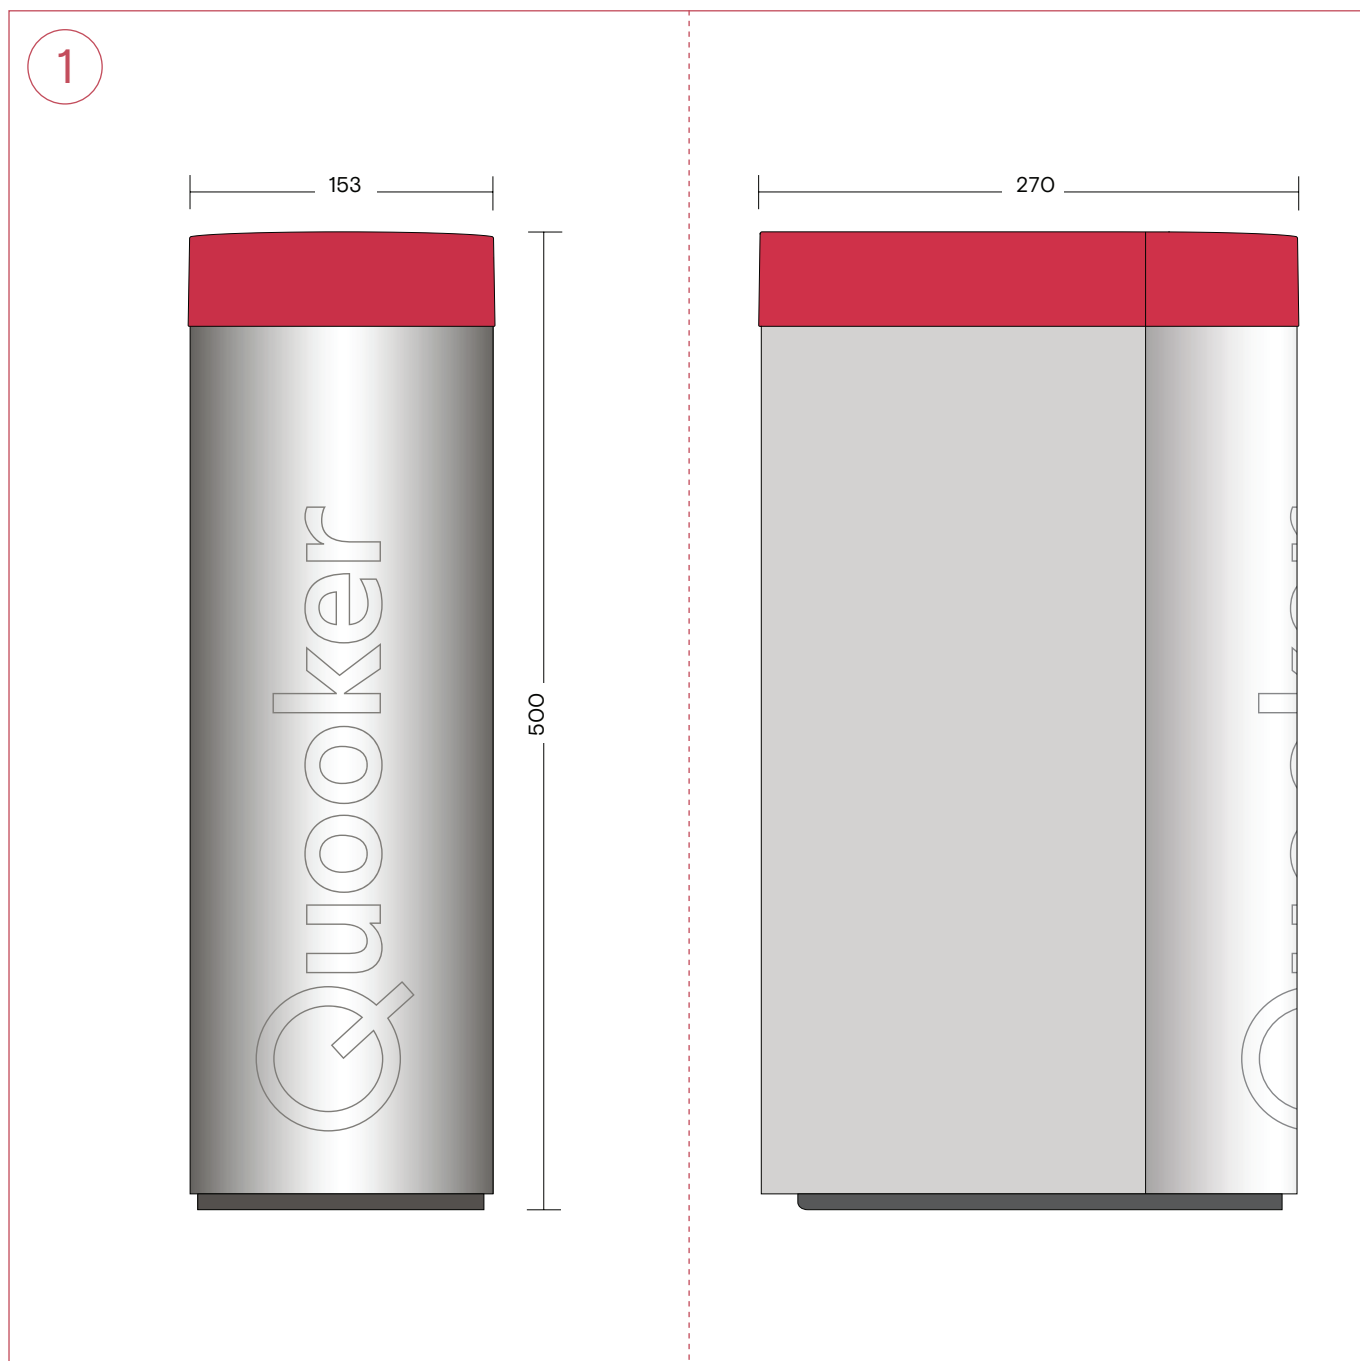

Afmetingen CUBE

1. CUBE

Alle maten in mm

Afmetingen CO₂-cilinder en magnetische houder

2. CO₂-cilinder en magnetische houder

De CO₂-cilinder met magnetische houder vraagt 70 mm extra ruimte aan de voor- of zijkant van de CUBE.

Alle maten in mm

2

55

70