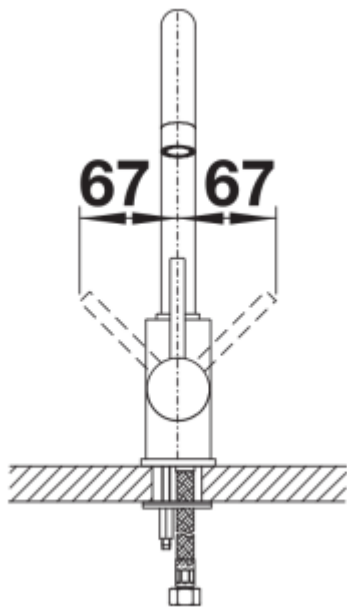

Technische productfiche MIDA

Item nr. 526649

Draaibereik

Speciale uitvoering zwart mat

Zijaanzicht