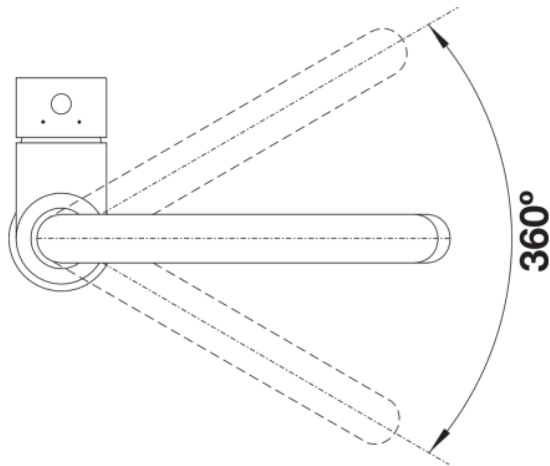

Technische productfiche MIDA

Item nr. 526649

Draaibereik

Speciale uitvoering zwart mat

Zijaanzicht