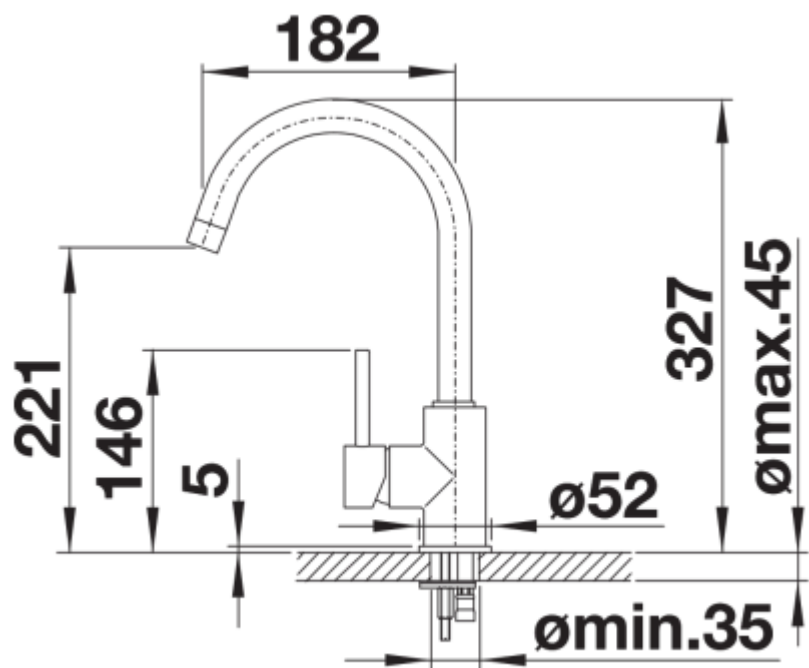

Technische productfiche MIDA

Item nr. 526649

Draaibereik

Speciale uitvoering zwart mat

Zijaanzicht