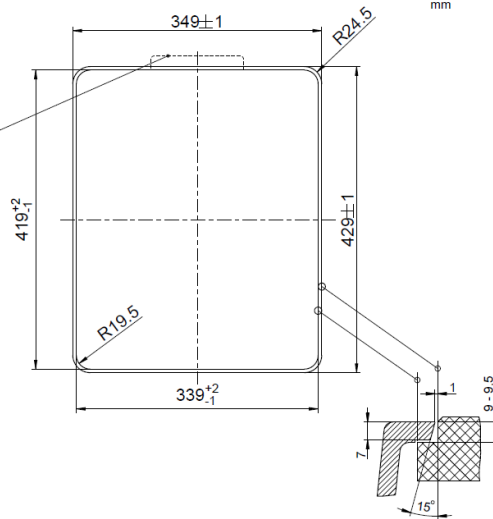

**BLANCO**

Technische productfiche **SUBLINE 320-F**

Item nr. 525982

Bovenaanzicht

Zijaanzicht

SILGRANIT zwart

**VLAKBOUW**

Vooraanzicht