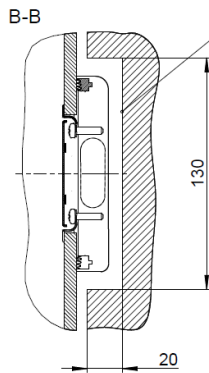

**BLANCO**

Technische productfiche **SUBLINE 320-F**

Item nr. 525982

Bovenaanzicht

Zijaanzicht

SILGRANIT zwart

**VLAKBOUW**

Vooraanzicht