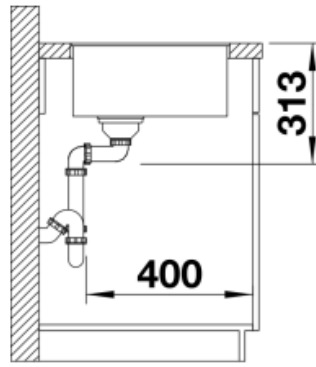

**BLANCO**

Technische productfiche **SUBLINE 320-F**

Item nr. 525982

Bovenaanzicht

Zijaanzicht

SILGRANIT zwart

**VLAKBOUW**

Vooraanzicht