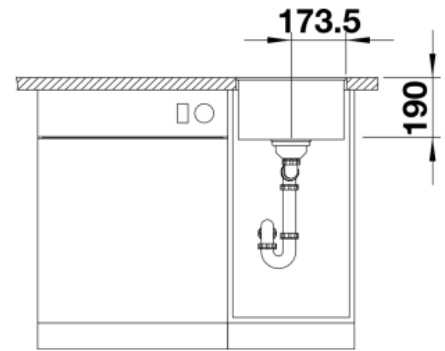

**BLANCO**

Technische productfiche **SUBLINE 320-F**

Item nr. 525982

Bovenaanzicht

Zijaanzicht

SILGRANIT zwart

**VLAKBOUW**

Vooraanzicht