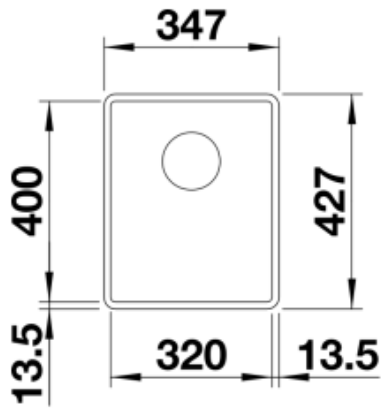

**BLANCO**

Technische productfiche **SUBLINE 320-F**

Item nr. 525982

Bovenaanzicht

Zijaanzicht

SILGRANIT zwart

**VLAKBOUW**

Vooraanzicht