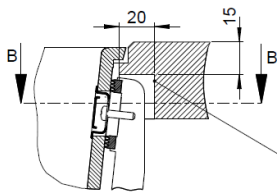

**BLANCO**

Technische productfiche **SUBLINE 320-F**

Item nr. 525982

Bovenaanzicht

Zijaanzicht

SILGRANIT zwart

**VLAKBOUW**

Vooraanzicht