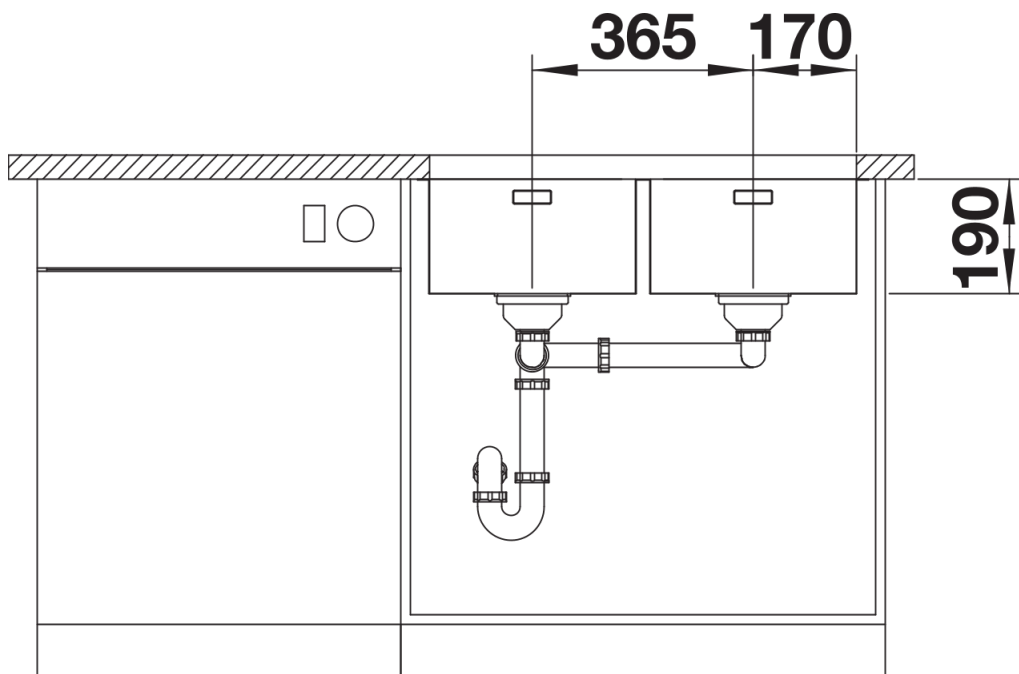

## Inbegrepen bij levering

---

- afloopgarnituur met ruimtebesparende leiding
- 2 x 3 ½" InFino korfplug
- bevestigingsset

## Details

---

Bovenaanzicht

Uitgesneden

Voorraanzicht

Zijaanzicht