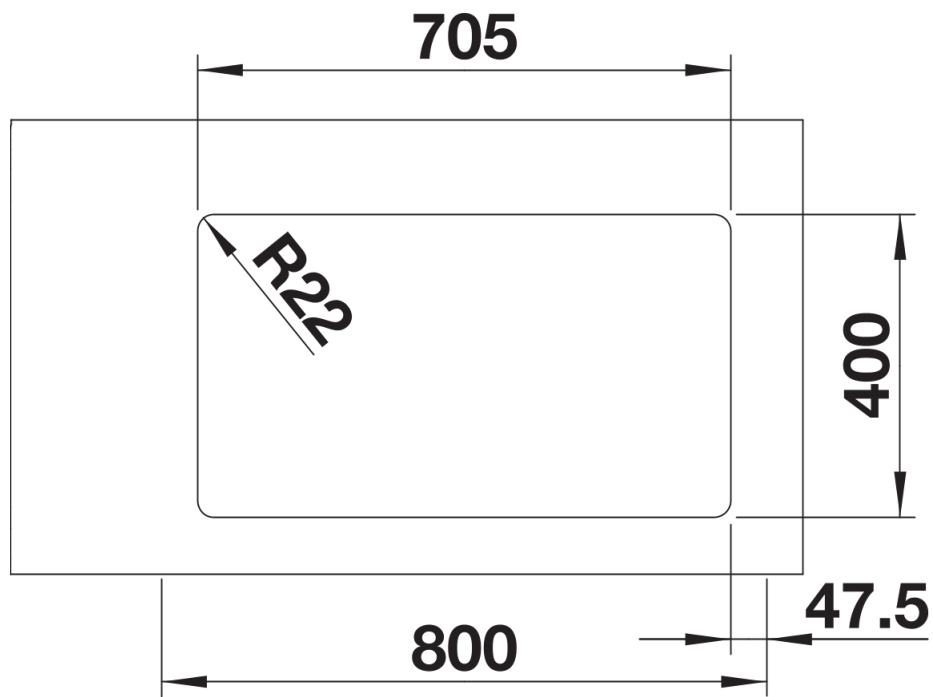

## Inbegrepen bij levering

---

- afloopgarnituur met ruimtebesparende leiding
- 2 x 3 ½" InFino korfplug
- bevestigingsset

## Details

---

Bovenaanzicht

Uitgesneden

Voorraanzicht

Zijaanzicht