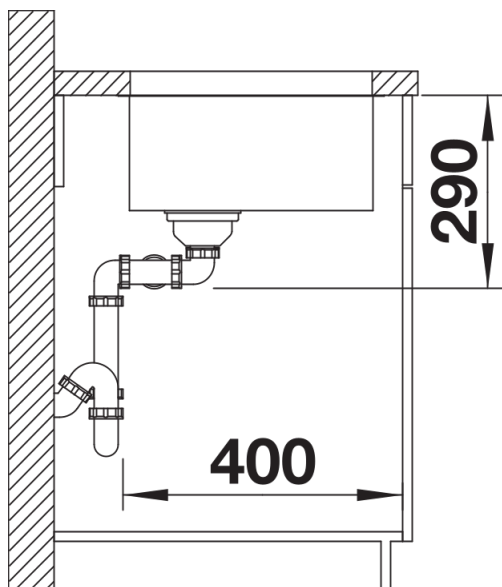

## Inbegrepen bij levering

---

- afloopgarnituur met ruimtebesparende leiding
- 2 x 3 ½" InFino korfplug
- bevestigingsset

## Details

---

Bovenaanzicht

Uitgesneden

Voorraanzicht

Zijaanzicht