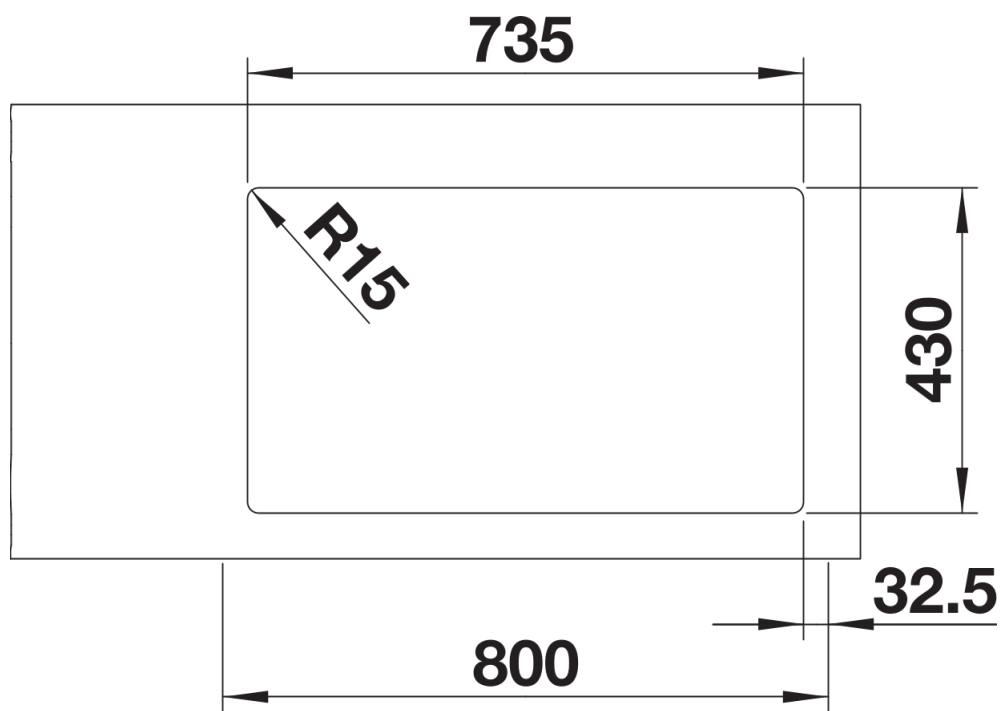

## Inbegrepen bij levering

---

- afloopgarnituur met ruimtebesparende leiding
- 2 x 3 ½" InFino korfplug
- bevestigingsset

## Details

---

Bovenaanzicht

Uitgesneden

Vooranzicht

Zijaanzicht