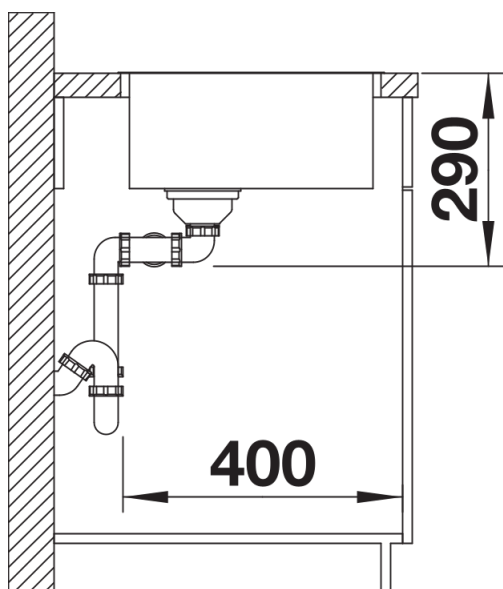

## Inbegrepen bij levering

---

- afloopgarnituur met ruimtebesparende leiding
- 2 x 3 ½" InFino korfplug
- bevestigingsset

## Details

---

Bovenaanzicht

Uitgesneden

Vooranzicht

Zijaanzicht