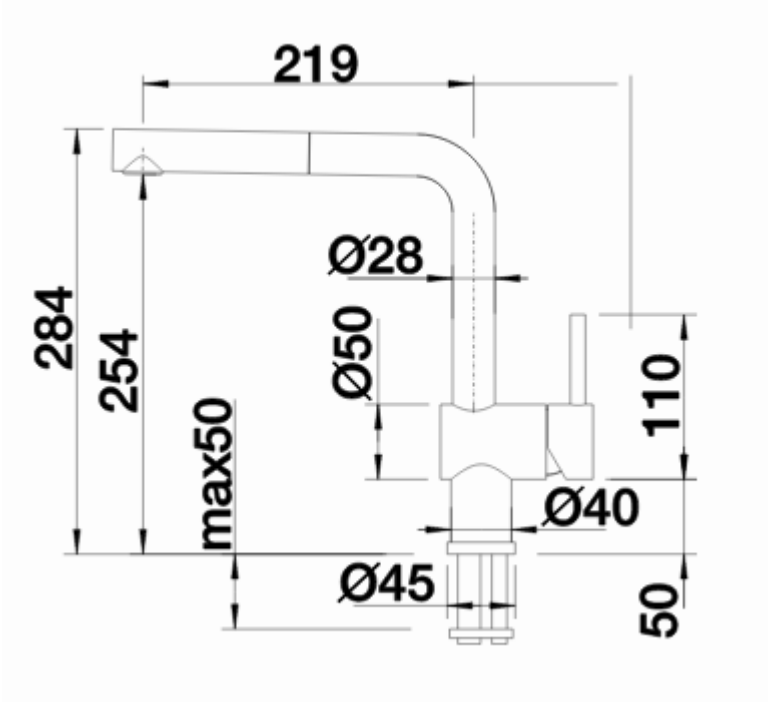

Technische productfiche LINUS-S

Item nr. 517184

massief roestvrij staal geborsteld